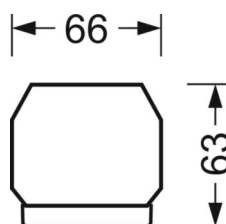

прибородержатель переменный - Individual.Lens.Optic - прямой широконаправленный свет - без видимых стыков

Ламподержатель из оцинкованного стального профиля, поверхность покрыта лаком на полиэфирной смоле. Крепление без инструментов с нажимными затворами, встроенными в конструкцию, обеспечивают защиту от кражи и взлома. В несущей трековой шине позиционируется по-разному. Цвет корпуса белый стандартный для электротехники RAL 9016; Прямой широко направленный свет, распространяющийся через линзу «Individual.Lens.Optic» из пластика ПММА. Оптика отдельных линз делает сборку и установку предельно удобными, плоскость легко чистится. Тройные ряды из отдельных линз и лампо-/прибородержатели, идеально согласованные между собой, обеспечивают цельный вид без стыков и неравномерностей Подключение к электросети через присоединительный провод длиной 1 м для свободного позиционирования ламподержателя в световой полосе и 5-полюсную втычную деталь для быстрой сборки со свободным выбором фаз; с батареей дежурного освещения на 3ч.; состояние светильника - по видимому светодиоду (NL-B3); Strumień światły w trybie oświetlenia awaryjnego 888 lm. Ламподержатель настраивается пошаговым образом через драйвер «Multilumen» (заводская настройка: макс. Число люмен). Сменные блоки, позволяющие легко модернизировать освещение, существенно продлевают срок службы всей осветительной установки.

параметры