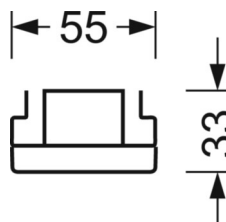

DEEP-LINK

<https://www.regiolux.de/ru/article/19415007060>

Ссылка	LED 12000lm 840
ηLB	100 %
Φ ↓/↑	98 % / 2 %
UGR поп./вдоль	22.4 / 22.8

Оптика

Оснастка	LED, цветопередача/оттенок света CRI ≥ 80 / 4000K
Допуск для координаты цветности (MacAdam)	3SDCM
Фотобиологическая безопасность (светильник)	RG1
Номинальный световой поток	11639lm
Номинальный световой поток-при дежурном освещении	888lm
Срок службы LED	50000h L80/B10 (Tq 25°C)
светоотдача светильников	170lm/W
Угол излучения	95° (C0) / 95° (C90)
UGR поп./вдоль	22.4 / 22.8

Механика

цвет корпуса	белый стандартный для электротехники RAL 9016
размеры (LxWxH/DxH)	1531mm x 55mm x 33mm
вес (нетто)	2.3kg
Вид монтажа	сборка трековых систем, световая структура

размеры

L	1531 mm	Длина
В	55 mm	Ширина
h	33 mm	Высота