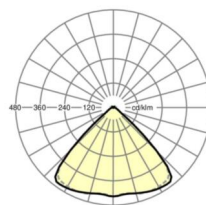

параметры

номер заказа	19415007060
код EAN	4020863418060
номер таможенного тарифа	94051190
Знак прохождения контроля	IP 20, класс защиты I, F, HACCP DIN10500/Food/IFS-пригодность для применения/BRC, Indoor, CE
Степень ударопрочности IK	IK03 (5°C bis 25°C)
Температура окружения	та 5°C в 25°C
Гарантийный срок	5 лет
Государственные программы поддержки	BEG - государственные субсидии для энергосберегающих зданий (действительна только для Германии)

электротехника

Балласт	Электронный драйвер, дежурное освещение 3ч. (1 штука)
Мощность системы	68W
сетевое напряжение	230V/50Hz
автоматический предохранитель (пусковой ток)	10 штук/B10, 16 штук/B16, 10 штук/C10, 16 штук/C16
класс энергосбережения/Источник света	C

DEEP-LINK

<https://www.regiolux.de/ru/article/19415007060>

Ссылка	LED 12000lm 840
ηLB	100 %
Φ ↓/↑	98 % / 2 %
UGR поп./вдоль	22.4 / 22.8